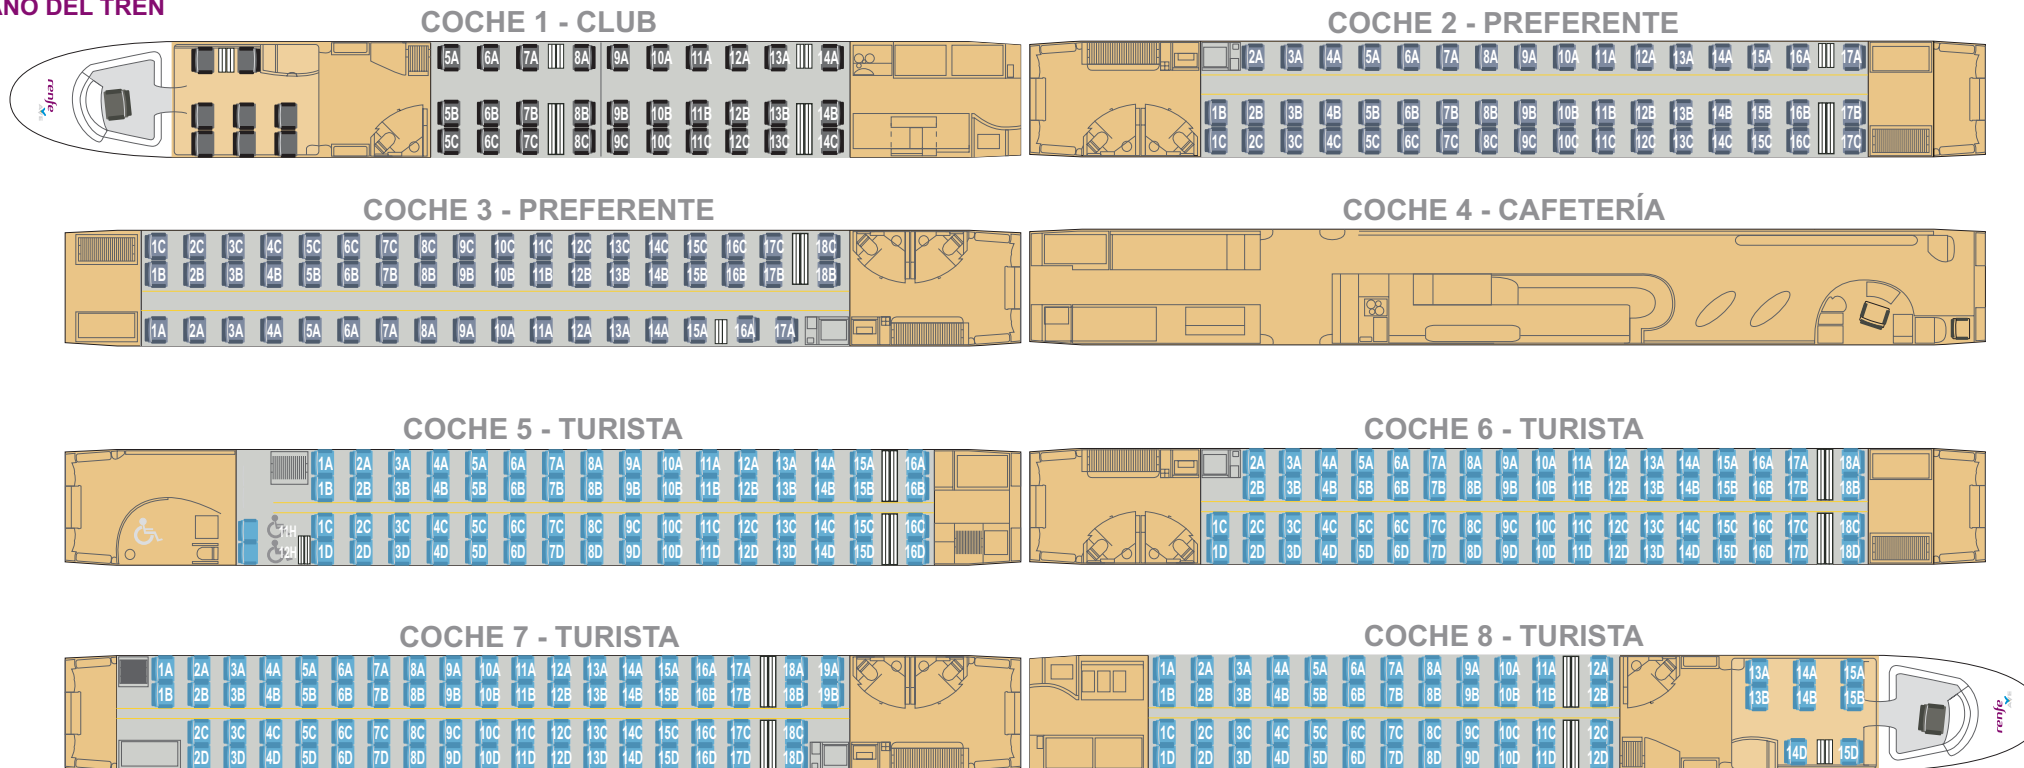

▣ DESTINOS

▣ PLANO DEL TREN

▣ DETALLES

- Todos los asientos van sentido de la marcha excepto los siguientes:

- Dirección Madrid - Barcelona van de espaldas:

- Coche 1: 8A, 8B, 8C, 14A, 14B y 14C
- Coche 2: 17A, 17B y 17C
- Coche 3: 16A, 17A, 18B y 18C
- Coche 5: 16A, 16B, 16C y 16D
- Coche 6: 18A, 18B, 18C y 18D
- Coche 7: 18A, 18B, 18C, 18D, 19A y 19B.
- Coche 8: 12A, 12B, 12C, 12D y 15D

- Dirección Barcelona - Madrid van de espaldas:

- Coche 1: 5A, 5B, 5C, 9A, 9B y 9C
- Coche 2: 1B, 1C, 2A, 2B y 2C
- Coche 3: 1A, 1B y 1C.
- Coche 5: 1A, 1B, 1C, 1D, 2A, 2B, 2C y 2D
- Coche 6: 1C, 1D, 2A, 2B, 2C y 2D
- Coche 7: 1A, 1B, 2A, 2B, 2C, y 2D.
- Coche 8: 1A, 1B, 1C, 1D, 2A, 2B, 2C, 2D y 14D .

- Las mesas se encuentran entre los asientos siguientes:

- Dirección Madrid - Barcelona:

- Coche 1: 7A-8A, 7B-8B, 7C-8C y 13A-14A, 13B-14B, 13C-14C
- Coche 2: 16A-17A, 16B-17B, 16C-17C
- Coche 3: 15A-16A, 17B-18B, 17C-18C
- Coche 5: 15A-16A, 15B-16B, 15C-16C, 15D-16D
- Coche 6: 17A-18A, 17B-18B, 17C-18C, 17D-18D
- Coche 7: 17A-18A, 17B-18B, 17C-18C, 17D-18D
- Coche 8: 11A-12A, 11B-12B, 11C-12C, 11D-12D y 14D-15D

- Dirección Barcelona - Madrid:

- Coche 1: 9A-10A, 9B-10B, 9C-10C y 5A-6A, 5B-6B, 5C-6C
- Coche 2: 2A-3A, 2B-3B, 2C-3C
- Coche 3: 1A-2A, 1B-2B, 1C-2C
- Coche 5: 2A-3A, 2B-3B, 2C-3C, 2D-3D
- Coche 6: 2A-3A, 2B-3B, 2C-3C, 2D-3D
- Coche 7: 2A-3A, 2B-3B, 2C-3C, 2D-3D
- Coche 8: 2A-3A, 2B-3B, 2C-3C, 2D-3D y 14D-15D